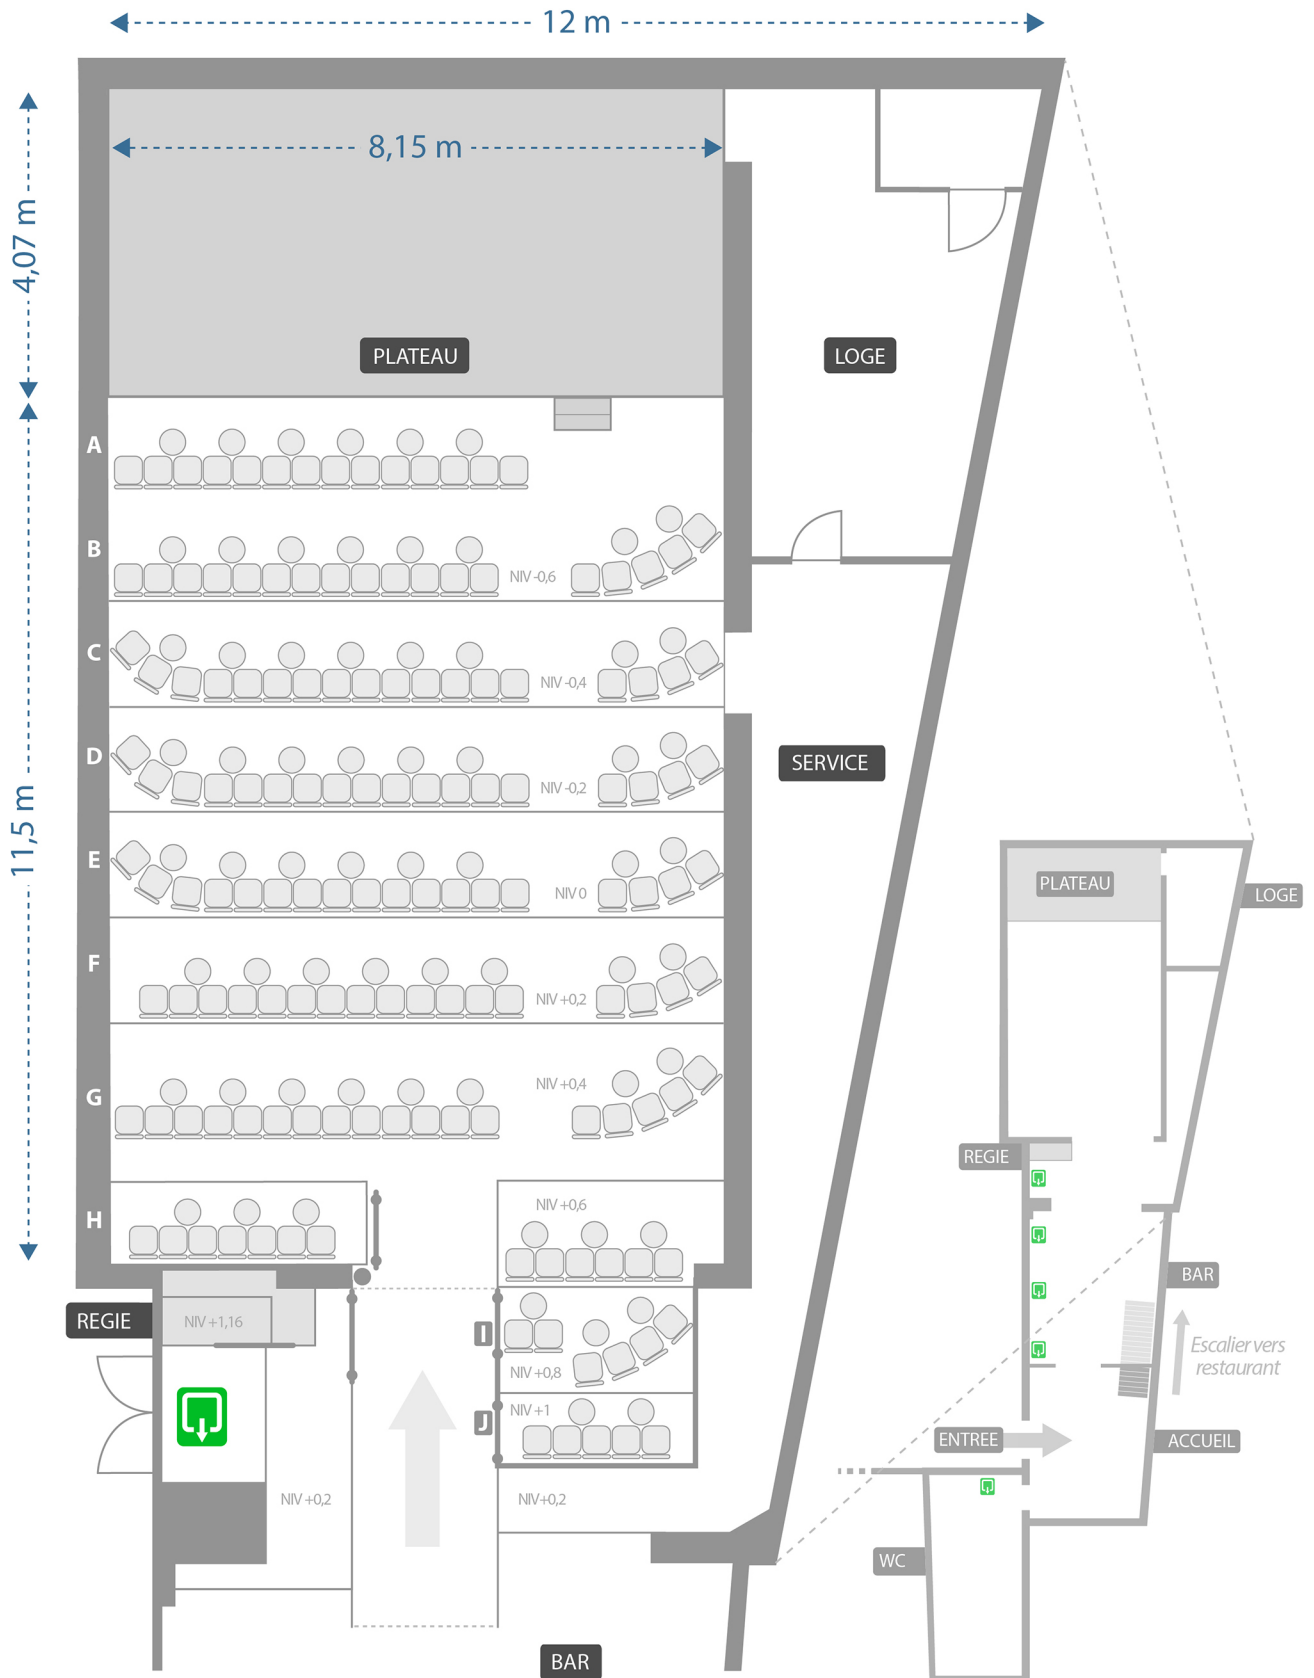

Fiche technique
2020

Plateau

Largeur	8,15 m
Profondeur	4,07 m à jardin 3,30 m en moyenne avec pendrillons
Hauteur	2,91 m (2,61 m sous poutres)

Perches

Salle

1 perche parallèle à 2,75 m du plateau
12 lignes doublées 2kw

Plateau

5 perches parallèles
4 perches obliques, 2 à jardin, 2 à cour
Hauteur sous perches 2,60 m

4 lignes doublées 2kw à côté jardin
4 lignes doublées 2kw côté cour
8 lignes doublées 2kw fond scène

Equipement

Eclairage

Circuits

24 circuits sur blocs d'alimentation VMB DS-312 - 2 x 12 lignes 2kw doublées

Console

ZERO88 JESTER 48 circuits avec moniteur externe

Projecteurs

- 8 PC JULIAT LUTIN 306L 1kw
- 6 PC STAGE SPOT 1kw
- 2 PC STRAND CANTATA 1kw
- 4 PAR 64 courts ULTRALITE 1kw CP62
- 2 PAR 64 longs DTS CLASSIC PRO 1kw CP62
- 9 PAR Led BRITEQ STAGE BEAMER RGB MK2
- 2 Découpes FAL PF1230 1kw
- 1 Découpe ADB DW101 1kw
- 1 Découpe ETC CE SOURCE4 1kw
- 1 Découpe PSL PROFILE1000 1kw

Réservations et bureau : 04 / 254 05 00

COMEDIE CENTRALE LA SALLE

COMEDIE CENTRALE LE PLATEAU

2,91 m
Hauteur sous plafond

2,61 m
Hauteur sous poutre

0,60 m
Hauteur du plateau

Pendrillons

Rideau