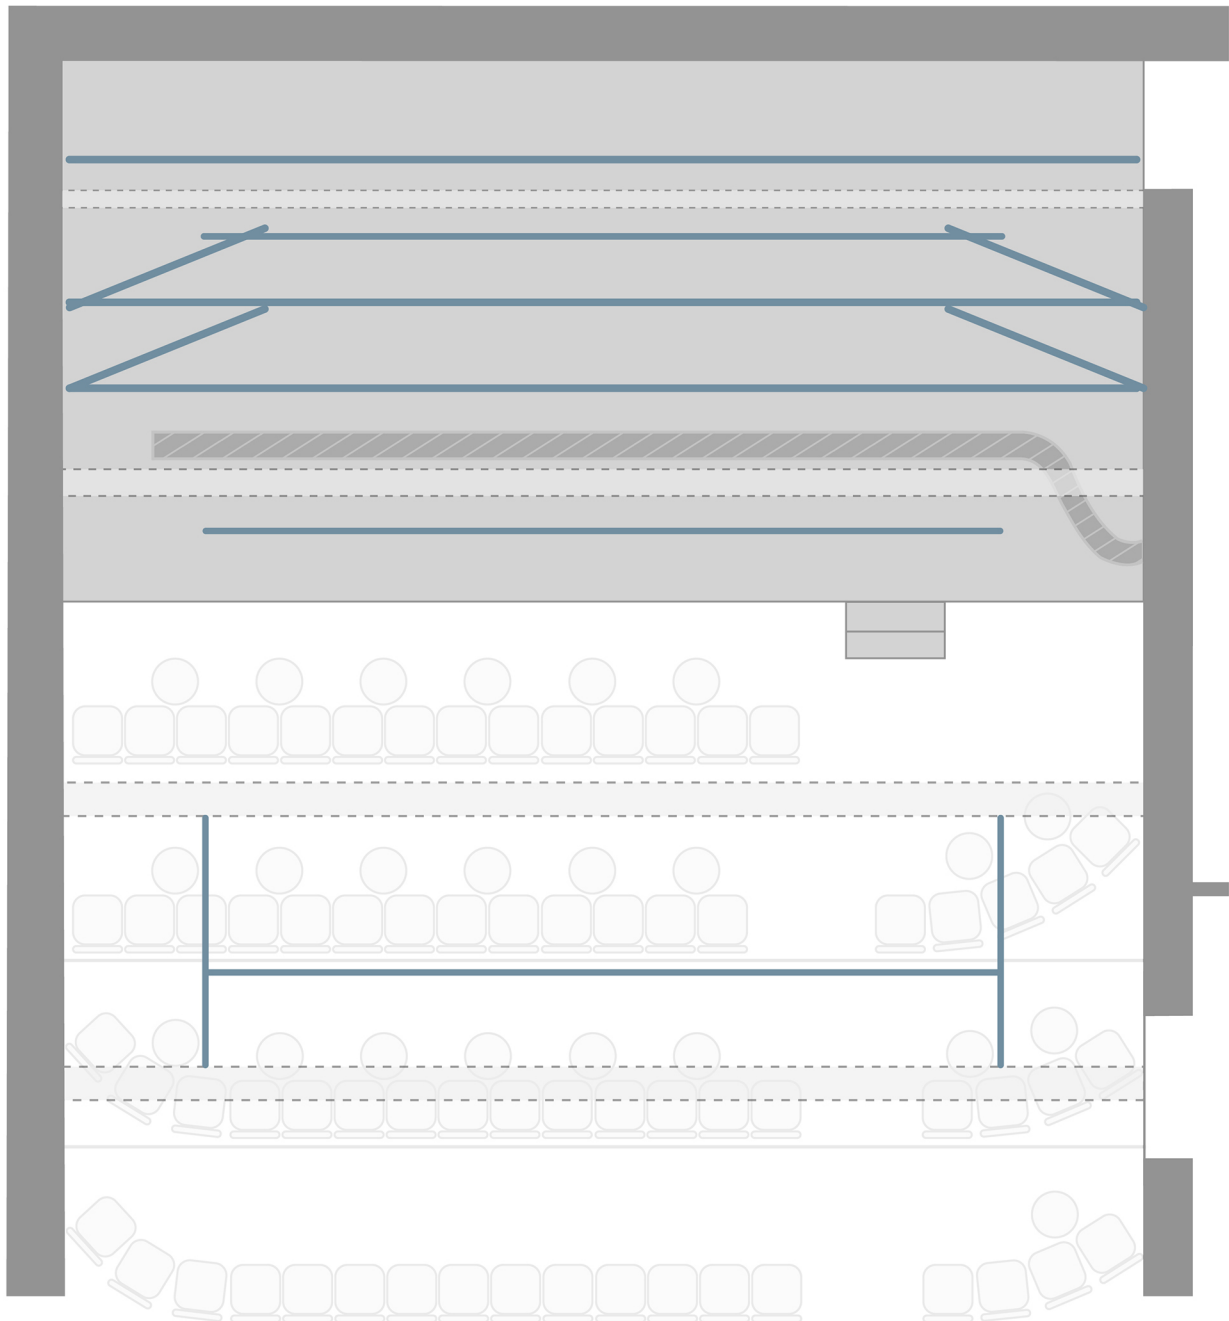

Fiche technique
2020

Plateau

Largeur	8,15 m
Profondeur	4,07 m à jardin 3,30 m en moyenne avec pendrillons
Hauteur	2,91 m (2,61 m sous poutres)

Perches

Salle

1 perche parallèle à 2,75 m du plateau
12 lignes doublées 2kw

Plateau

5 perches parallèles
4 perches obliques, 2 à jardin, 2 à cour
Hauteur sous perches 2,60 m

4 lignes doublées 2kw à côté jardin
4 lignes doublées 2kw côté cour
8 lignes doublées 2kw fond scène

Equipement

Réservations et bureau : 04 / 254 05 00

COMEDIE CENTRALE LA SALLE

COMEDIE CENTRALE LE PLATEAU

2,91 m
Hauteur sous plafond

2,61 m
Hauteur sous poutre

0,60 m
Hauteur du plateau

Pendrillons

Rideau

1 m

COMEDIE CENTRALE LE PLATEAU

perches

Perches

Poutres

Climatisation

1 m