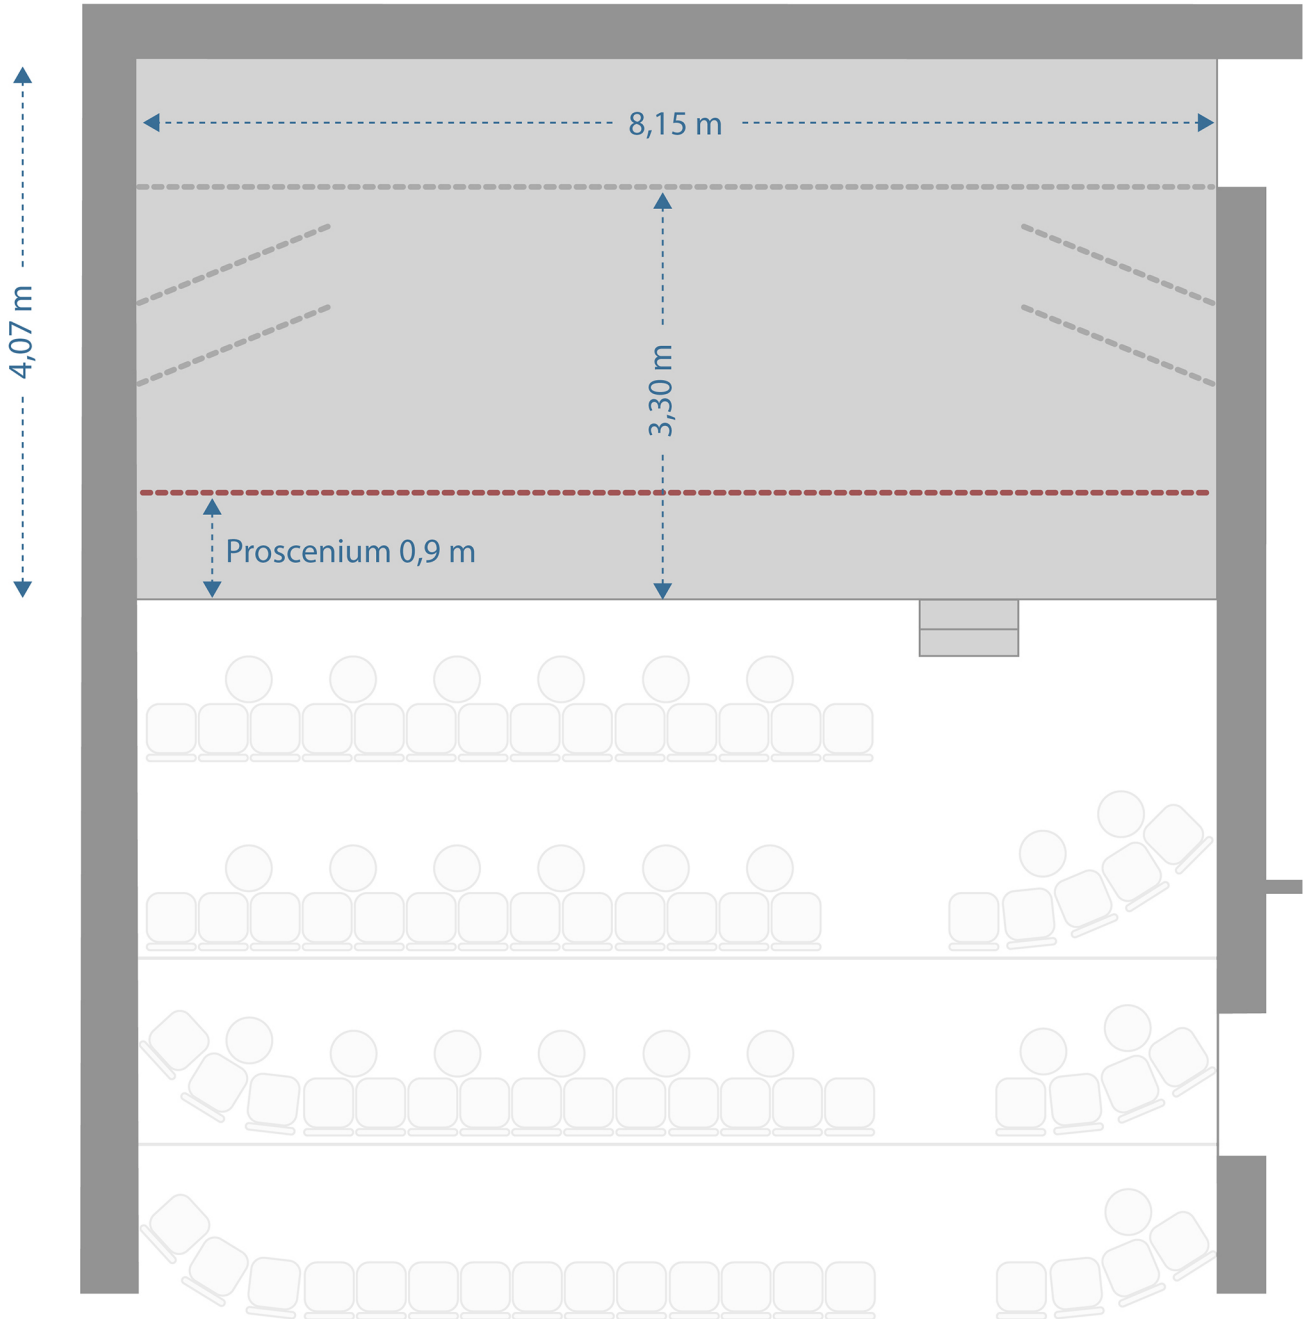

Fiche technique
2020

Plateau

Largeur	8,15 m
Profondeur	4,07 m à jardin 3,30 m en moyenne avec pendrillons
Hauteur	2,91 m (2,61 m sous poutres)

Perches

Salle

1 perche parallèle à 2,75 m du plateau
12 lignes doublées 2kw

Plateau

5 perches parallèles
4 perches obliques, 2 à jardin, 2 à cour
Hauteur sous perches 2,60 m

4 lignes doublées 2kw à côté jardin
4 lignes doublées 2kw côté cour
8 lignes doublées 2kw fond scène

Equipement

Réservations et bureau : 04 / 254 05 00

COMEDIE CENTRALE LA SALLE

COMEDIE CENTRALE LE PLATEAU

2,91 m
Hauteur sous plafond

2,61 m
Hauteur sous poutre

0,60 m
Hauteur du plateau

Pendrillons

Rideau

1 m

COMEDIE CENTRALE LE PLATEAU

perches

Perches

Poutres

Climatisation

1 m